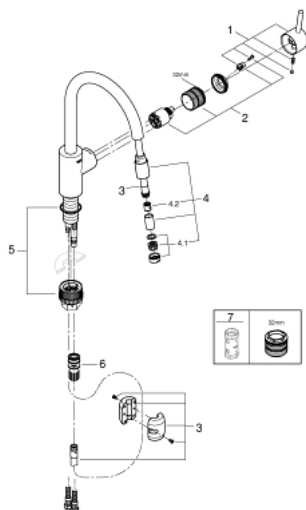

32 663 DC3 CONCETTO EINHAND-SPÜLTISCHBATTERIE, 1/2"

PRODUKTBESCHREIBUNG

- Farbe: supersteel
- hoher Auslauf
- Einlochmontage
- GROHE Long-Life Oberfläche
- GROHE SilkMove 35 mm Keramikkartusche
- GROHE EasyDock
- getrennte innenliegende Wasserwege - kein Kontakt mit Blei oder Nickel innerhalb der Armatur
- herausziehbare Laminarbrause
- variabel einstellbare Mengenbegrenzung
- schwenkbarer Rohrauslauf
- Schwenkbereich 360°
- Eigensicher gegen Rückfließen
- flexible Anschlussschläuche
- Befestigungsset aus Metall
- Maximaler Durchfluss (bei 3 bar): 9,5 l/min

32 663 DC3 **CONCETTO EINHAND-SPÜLTISCHBATTERIE, 1/2"**

ERSATZTEILE, April 2020 – jetzt

- 1: Hebel (Bestell-Nr. 46754DC0)
 - 2: Kartusche (Bestell-Nr. 46374000)
 - 3: Schlauch für Spültischbatterien mit herausziehbarer Dual Spülbrause oder Mousseurauslauf (Bestell-Nr. 48293000)
 - 4: Auslaufbrause (Bestell-Nr. 46757DC0)
 - 4.1: Mousseur (Bestell-Nr. 13929DC0)
 - 4.2: Rückflussverhinderer (Bestell-Nr. 08565000)
 - 5: Befestigungsset (Bestell-Nr. 48477000)
 - 6: Schnappkupplung (Bestell-Nr. 46338000)
 - 6.1: O-Ring Ø10xØ2,2 (Bestell-Nr. 0057500M)
 - 7: Steckschlüssel (Bestell-Nr. 19332000)*
- *Sonderzubehör