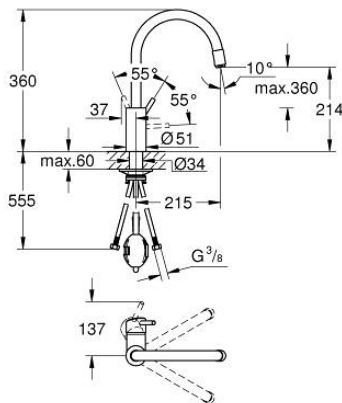

32 663 DC3 CONCETTO EINHAND-SPÜLTISCHBATTERIE, 1/2"

PRODUKTBESCHREIBUNG

- Farbe: supersteel
- hoher Auslauf
- Einlochmontage
- GROHE Long-Life Oberfläche
- GROHE SilkMove 35 mm Keramikkartusche
- GROHE EasyDock
- getrennte innenliegende Wasserwege - kein Kontakt mit Blei oder Nickel innerhalb der Armatur
- herausziehbare Laminarbrause
- variabel einstellbare Mengenbegrenzung
- schwenkbarer Rohrauslauf
- Schwenkbereich 360°
- Eigensicher gegen Rückfließen
- flexible Anschlussschläuche
- Befestigungsset aus Metall
- Maximaler Durchfluss (bei 3 bar): 9,5 l/min

32 663 DC3 **CONCETTO EINHAND-SPÜLTISCHBATTERIE, 1/2"**

ERSATZTEILE, April 2020 – jetzt

- 1: Hebel (Bestell-Nr. 46754DC0)
 - 2: Kartusche (Bestell-Nr. 46374000)
 - 3: Schlauch für Spültischbatterien mit herausziehbarer Dual Spülbrause oder Mousseurauslauf (Bestell-Nr. 48293000)
 - 4: Auslaufbrause (Bestell-Nr. 46757DC0)
 - 4.1: Mousseur (Bestell-Nr. 13929DC0)
 - 4.2: Rückflussverhinderer (Bestell-Nr. 08565000)
 - 5: Befestigungsset (Bestell-Nr. 48477000)
 - 6: Schnappkupplung (Bestell-Nr. 46338000)
 - 6.1: O-Ring Ø10xØ2,2 (Bestell-Nr. 0057500M)
 - 7: Steckschlüssel (Bestell-Nr. 19332000)*
- *Sonderzubehör