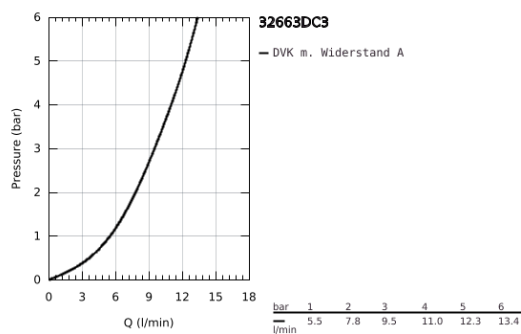

32 663 DC3 CONCETTO EINHAND-SPÜLTISCHBATTERIE, 1/2"

PRODUKTBESCHREIBUNG

- Farbe: supersteel
- hoher Auslauf
- Einlochmontage
- GROHE Long-Life Oberfläche
- GROHE SilkMove 35 mm Keramikkartusche
- GROHE EasyDock
- getrennte innenliegende Wasserwege - kein Kontakt mit Blei oder Nickel innerhalb der Armatur
- herausziehbare Laminarbrause
- variabel einstellbare Mengenbegrenzung
- schwenkbarer Rohrauslauf
- Schwenkbereich 360°
- Eigensicher gegen Rückfließen
- flexible Anschlussschläuche
- Befestigungsset aus Metall
- Maximaler Durchfluss (bei 3 bar): 9,5 l/min

32 663 DC3 **CONCETTO EINHAND-SPÜLTISCHBATTERIE, 1/2"**

ERSATZTEILE, April 2020 – jetzt

- 1: Hebel (Bestell-Nr. 46754DC0)
 - 2: Kartusche (Bestell-Nr. 46374000)
 - 3: Schlauch für Spültischbatterien mit herausziehbarer Dual Spülbrause oder Mousseurauslauf (Bestell-Nr. 48293000)
 - 4: Auslaufbrause (Bestell-Nr. 46757DC0)
 - 4.1: Mousseur (Bestell-Nr. 13929DC0)
 - 4.2: Rückflussverhinderer (Bestell-Nr. 08565000)
 - 5: Befestigungsset (Bestell-Nr. 48477000)
 - 6: Schnappkupplung (Bestell-Nr. 46338000)
 - 6.1: O-Ring Ø10xØ2,2 (Bestell-Nr. 0057500M)
 - 7: Steckschlüssel (Bestell-Nr. 19332000)*
- *Sonderzubehör